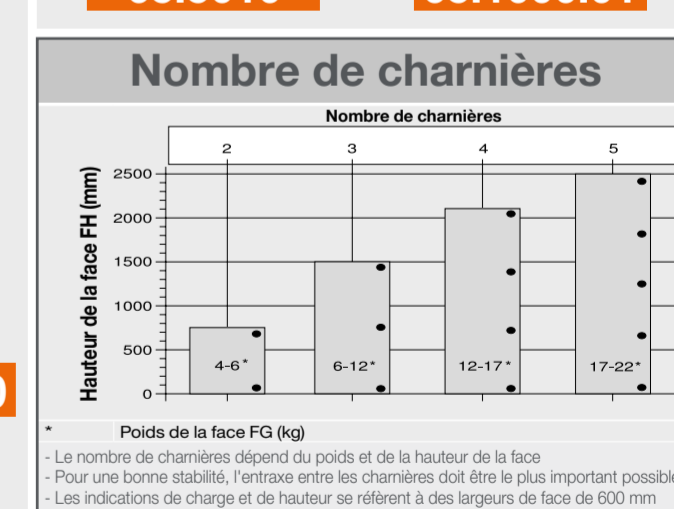

SYSTÈMES DE CHARNIÈRES

V1.24.13

CLIP TOP BLUMOTION

Application Charnière	Angle	Désignation	Situation de montage	Charnière	Caches /Semelle	Embase
Application standard		CLIP TOP BLUMOTION 110° A VISSER	En applique	71B3550	70.1503.BP 70T3504	A visser trou oblong 173L6100
		CLIP TOP BLUMOTION 110° A VISSER	Porte jumelée	71B3650	G/D 70.1663.BP 70T3504	
		CLIP TOP BLUMOTION 110° A VISSER	Porte encastrée	71B3750		
		CLIP TOP BLUMOTION 110° INSERTA		71B3790		
Application grand angle		CLIP TOP BLUMOTION 155° A VISSER ENCOMBREMENT 0	En applique	71B7550	70.4503.BP	A visser réglable 173H7100 | 175H3100
		CLIP TOP BLUMOTION 155° INSERTA ENCOMBREMENT 0		71B7590		
Application porte épaisse		CLIP TOP BLUMOTION 95° A VISSER	En applique	71B9550	70.1503.BP	Expando réglable 174H7100E
		CLIP TOP BLUMOTION 95° INSERTA		71B9590		
		CLIP TOP BLUMOTION 95° INSERTA	Porte encastrée	71B9790	G/D 70.1663.BP	
Porte dans le prolongement		CLIP TOP BLUMOTION 95° A VISSER	En applique	79B9950	70.1503.BP	A visser réglable 3mm 173H7130
			Porte encastrée	79B9550		

ACCESSOIRES

956.1004	956A1004
Support Tip-On courte	Support Tip-On longue
956.1201	956A1201
173H7100 | 175H3100	70T3553 | 70T7553.09
SERVO-DRIVE flex Unité motrice pour réfrigérateur, congélateur et lave-vaisselle	
Z10C500A	

GABARITS

M31.1000	65.1051.02
65.5010	65.1000.01

Siège social CASABLANCA
Tél.: +212 5 22 94 36 34
Fax: +212 5 22 94 36 15
E-mail: contact@revetou.com
Adresse: 51 rue Attabari, 20100, Maarif - Maroc

Succursale MARRAKECH
Tél.: +212 5 24 33 62 01
Fax: +212 5 24 33 52 80
E-mail: marrakech@revetou.com
Adresse: 264, Zone Industrielle Sidi Ghanem, Maroc

Succursale RABAT
Tél.: +212 5 37 79 69 16
Fax: +212 5 37 79 69 58
E-mail: rabat@revetou.com
Adresse: 34 Av. Fadila Yac, Al Mansour 10052 - Maroc

www.revetou.com | Revetou | revetou_mar

CLIP TOP

Application standard		CLIP TOP 110° A VISSER SANS RESSORT	En applique	70T3550.TL	70.1503.BP 70T3504	A visser trou oblong 173L6100
		CLIP TOP 110° INSERTA SANS RESSORT		70T3590.TL		
Application grand angle		CLIP TOP 155° A VISSER SANS RESSORT ENCOMBREMENT 0	En applique	70T7550.TL	70.4503.BP	A visser réglable 173H7100 | 175H3100
		CLIP TOP 155° INSERTA SANS RESSORT ENCOMBREMENT 0		70T7540NT		
Application pour meuble d'angle		CLIP TOP 60° A VISSER	Porte pliante	79T8500	70.1503.BP	Expando réglable 174H7100E
Application pour porte en verre -Vitrine en verre		CLIP TOP CRISTALLO 125° + SEMELLE A COLLER +EMBASE A COLLER		79C450BT	Semelle 78C4568	175M4C20

MODUL

Application standard		MODUL 100° A VISSER	En applique	91M2550		193L6100
Application pour réfrigérateur intégrable		MODUL 95° A VISSER	En applique	91K9550		194K6100E